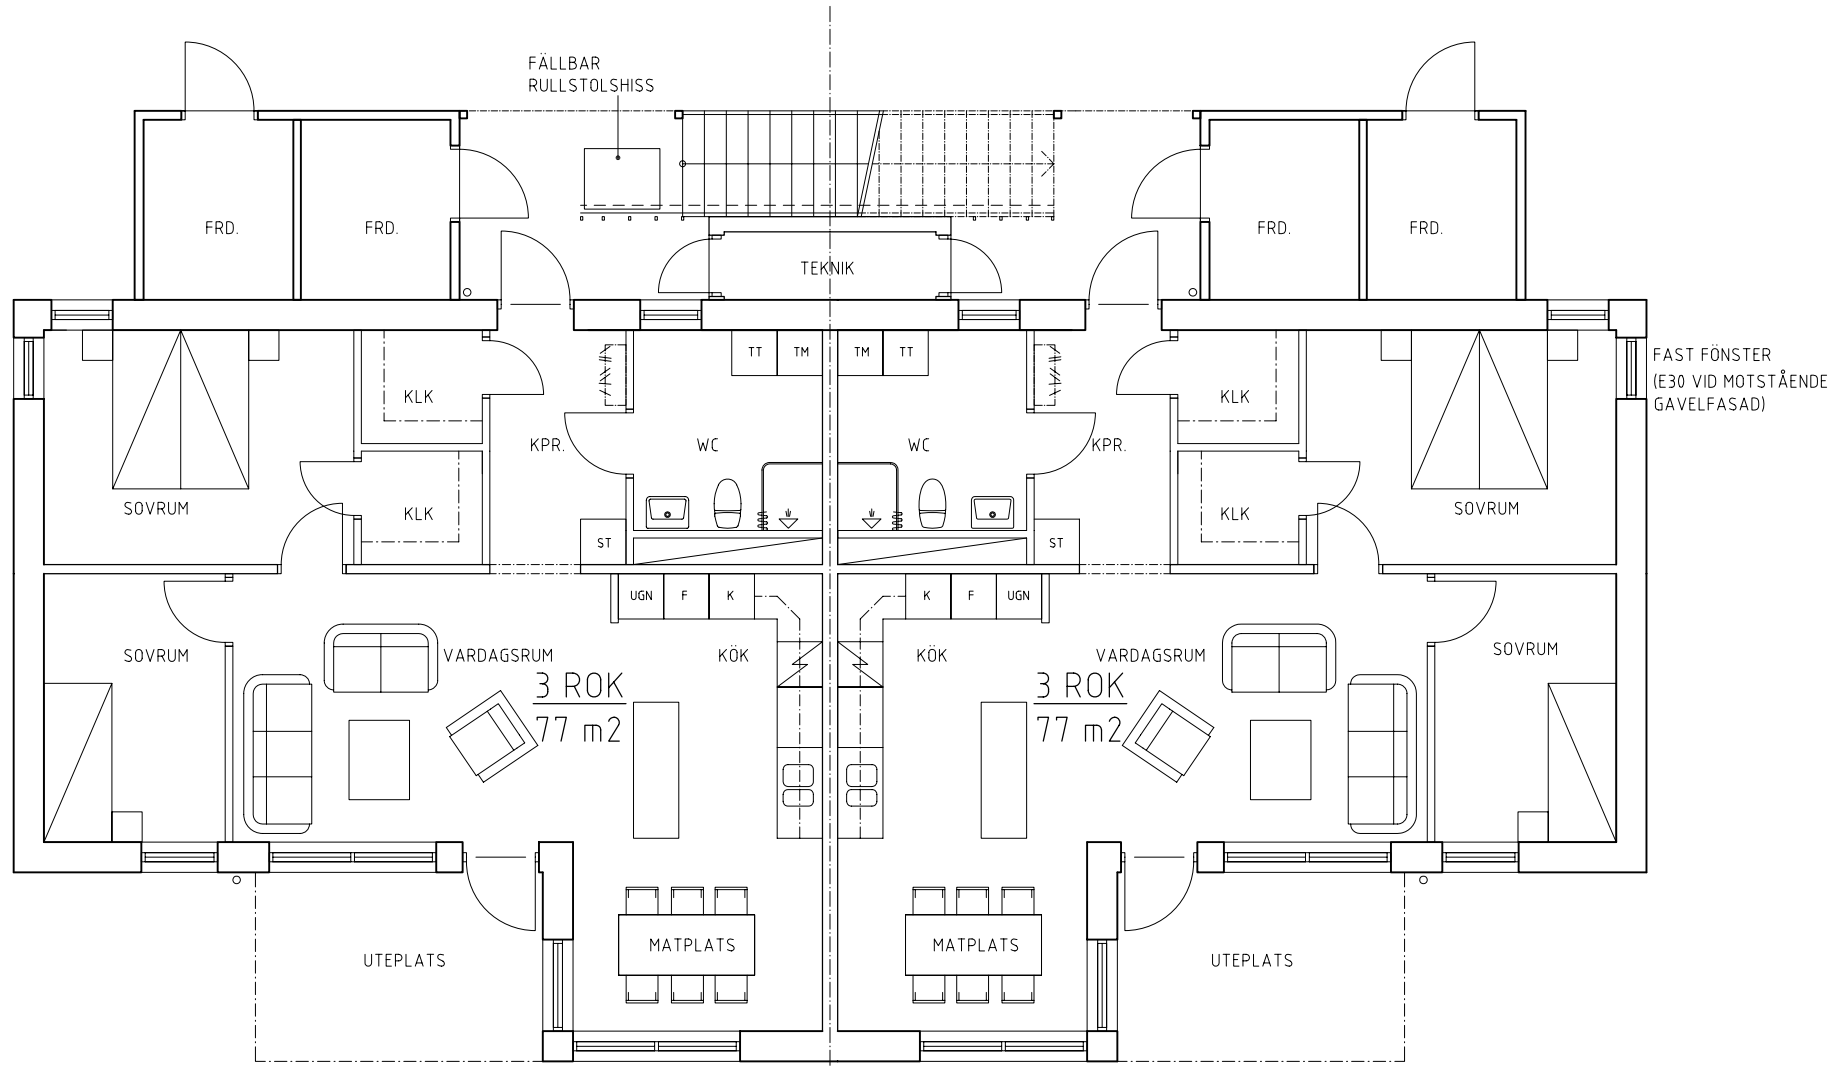

METER SKALA 1:50 (A1)

METER SKALA 1:100 (A1)

METER SKALA 1:200 (A1)

PLAN 1

2009-09-01

BET	ÄNDRINGEN AVSER	SEGN	DATUM
PRELIMINÄR HANDLING			
www.sydarkkonstruera.se			
SYDARK KONSTRUERA Ö. TULLGATAN 3, 211 28 MALMÖ, SVERIGE TEL: 040 599400 FAX: 040 496260			
UPPERLAG NR 27 095.0	RETTAD / KONSTRUERAD AV IM	HANDLAGGARE P. LINGSTRAND	
DATUM	ANSVARIG PETER LINGSTRAND		
KV. ÖRMÖLLA 13:14 ABBEKÅS, SKURUP NYBYGGNAD AV BOSTÄDER PLAN 1			
SKALA A1 1:50	SKALA A3 1:100	NUMMER A00-11	BET -

FILNAMN: modull_plan.dwg
 UTSKRIFTS DATUM: 2009-09-01 14:16
 XREF: